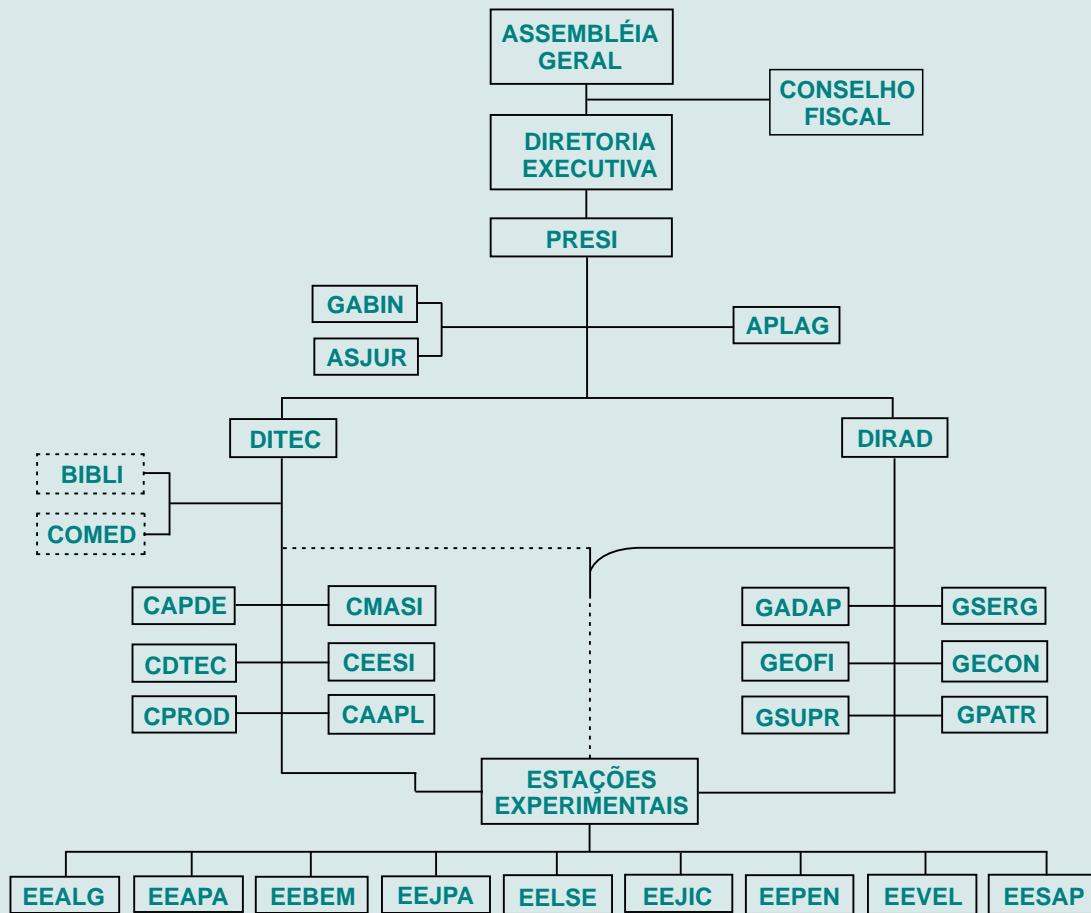

ESTRUTURA ORGANIZACIONAL DA EMEPA

LEGENDA:

- PRESI** - Presidência
- DITEC** - Diretoria Técnica
- DIRAD** - Diretoria Administrativa-Financeira
- APLAG** - Assessoria de Planejamento e Gestão
- GABIN** - Chefia de Gabinete
- ASJUR** - Assessoria Jurídica
- CPADE** - Coordenadoria de Apoio à Pesquisa e Desenvolvimento
- CDTEC** - Coordenadoria de Difusão e Transferência de Tecnologia
- CPROD** - Coordenadoria de Produção
- CMASI** - Coordenadoria de Meio Ambiente, Solos e Irrigação
- CAAPL** - Coordenadoria de Agronegócio e Arranjos Produtivos Locais
- CEESI** - Coordenadoria de Estatística, Editoração, Socioeconomia e Informática
- GADAP** - Gerência de Acompanhamento, Desenvolvimento e Aperfeiçoamento de Pessoal
- GEOFI** - Gerência de Orçamento e Finanças
- GSUPR** - Gerência de Suprimento
- GSERG** - Gerência de Serviços Gerais
- GCONT** - Gerência de Contabilidade
- GPATR** - Gerência de Patrimônio
- BIBLI** - Biblioteca
- COMED** - Comitê de Editoração
- EEALG** - Estação Experimental de Alagoinha
- EEAPA** - Estação Experimental de Aparecida
- EEBEM** - Estação Experimental Benjamim Maranhão
- EEJPA** - Estação Experimental João Pessoa
- EELSE** - Estação Experimental de Lagoa Seca
- EEJIC** - Estação Experimental José Irineu Cabral
- EEPEN** - Estação Experimental Pendência
- EEVEL** - Estação Experimental Veludo
- EESAP** - Estação Experimental de Sapé